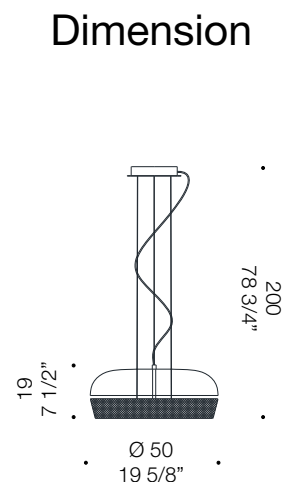

# Dome S50

Design Chiaramonte Marin

Weight : 10,50 Kg  
Volume : 1 package 0,145 m<sup>3</sup>

## Product

Code : ● 0DOME0S43 B  
● 0DOME0S42 B

Type : Suspension

## Light source

Type : LED 2700  
Watt : 1 x 35W  
CRI90  
Dimmer : PUSH, 1-10, DALI